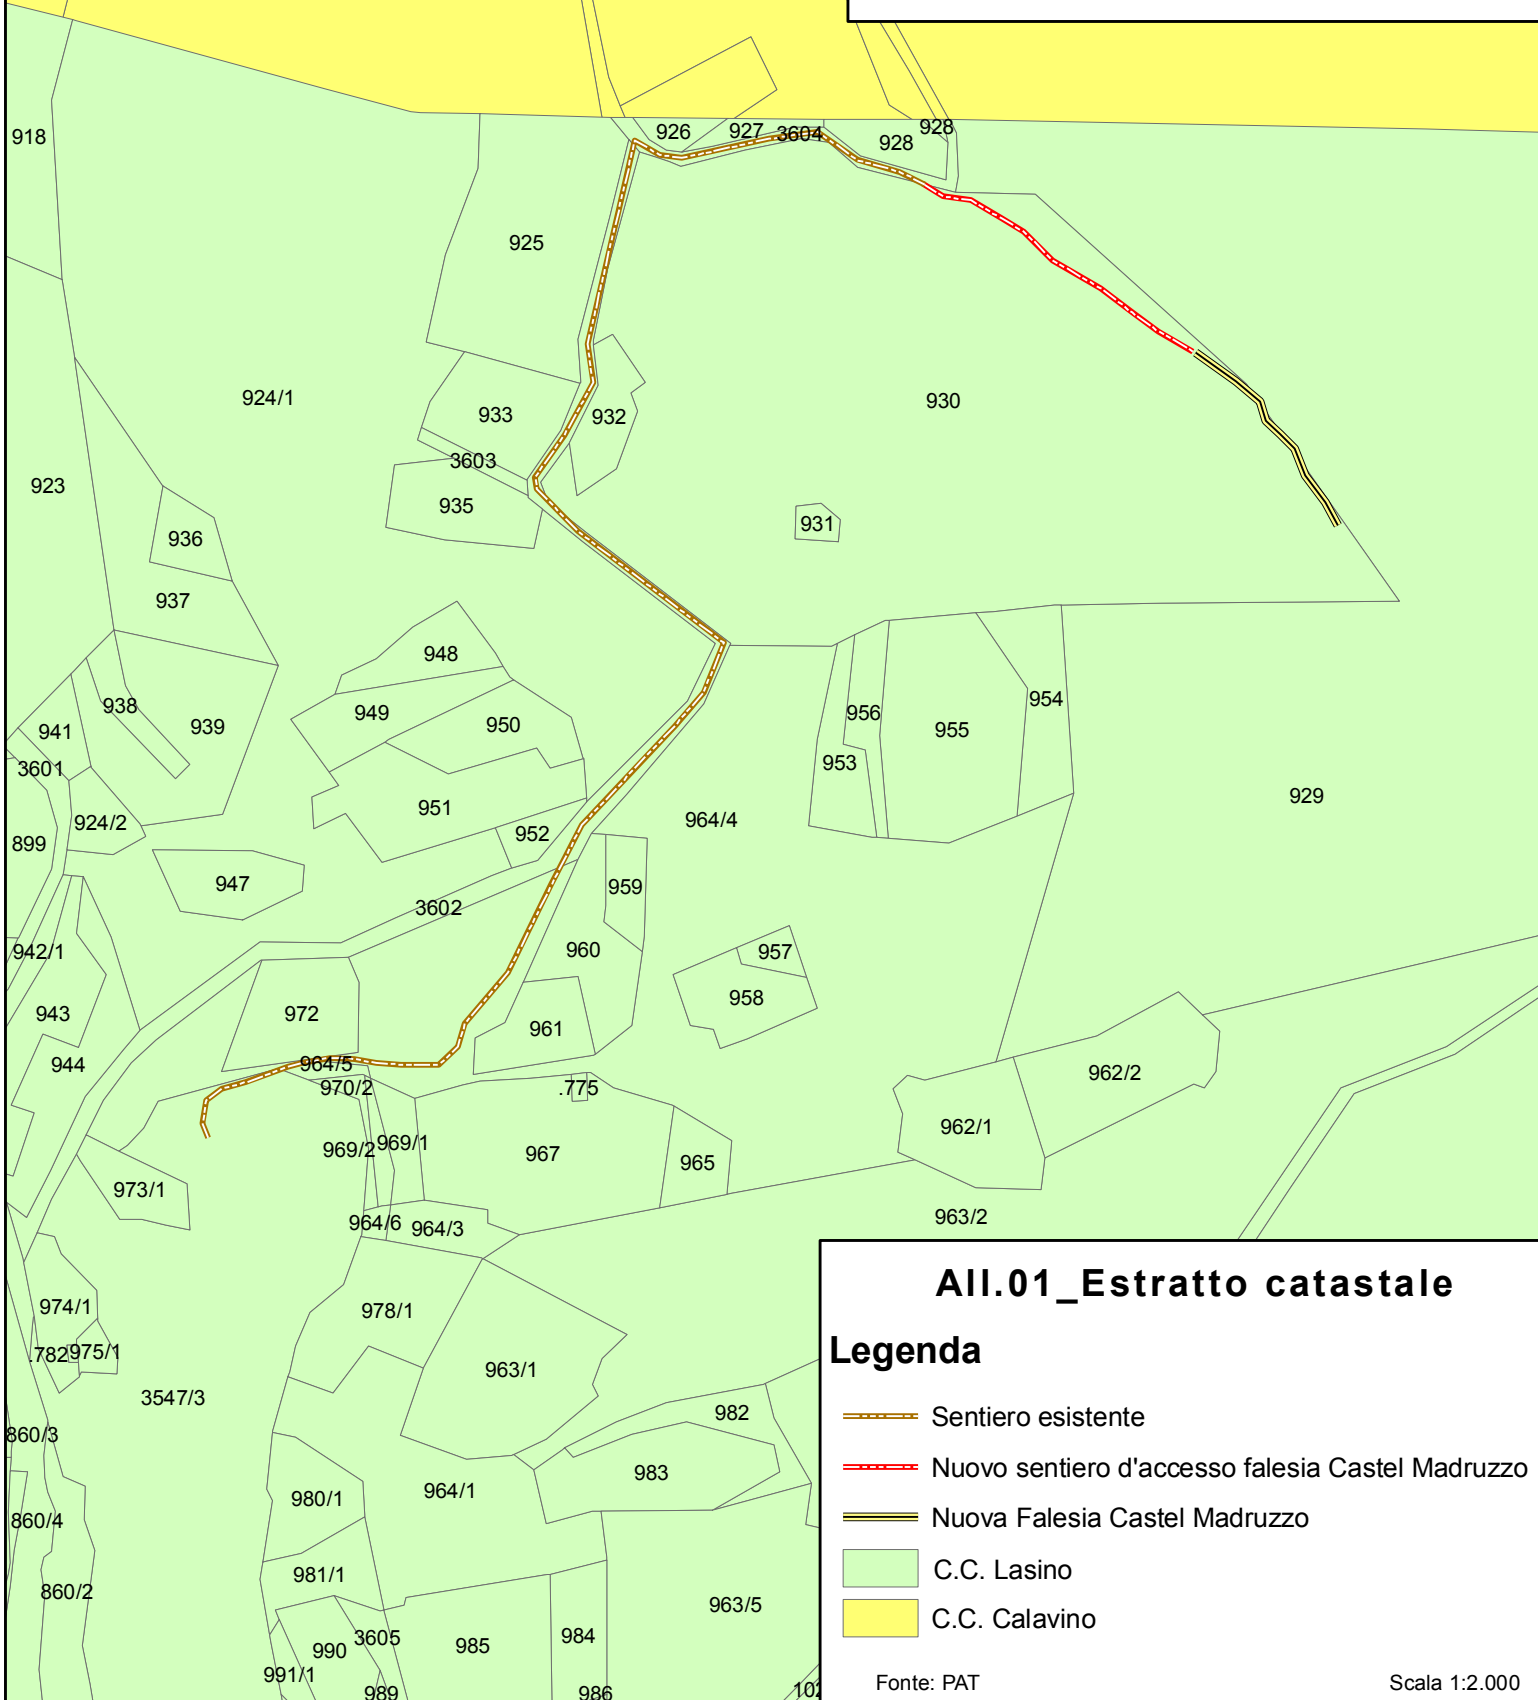

# Elenco particelle interessate e proprietà

3547/3 Provincia Autonoma di Trento  
964/4 Comune di Madruzzo  
964/5 Comune di Madruzzo  
3602 Comune di Madruzzo  
3604 Comune di Madruzzo  
930 Comune di Madruzzo  
929 Comune di Madruzzo

## All.01\_Estratto catastale

### Legenda

-  Sentiero esistente
-  Nuovo sentiero d'accesso falesia Castel Madruzzo
-  Nuova Falesia Castel Madruzzo
-  C.C. Lasino
-  C.C. Calavino